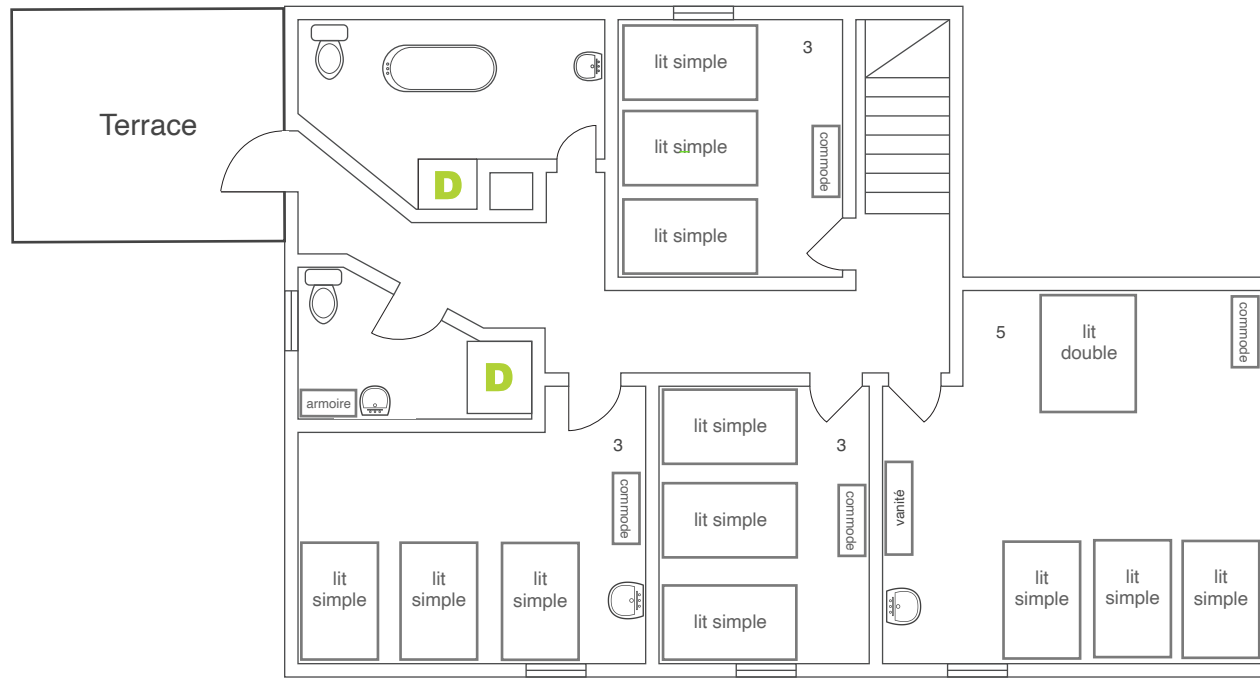

# PAVILLON DE CHASSE

14 personnes

REZ-DE-CHAUSSÉE

PAVILLON DE CHASSE  
14 personnes

ÉTAGE

LÉGENDE

Douche: **D**

Nombre de places: 1