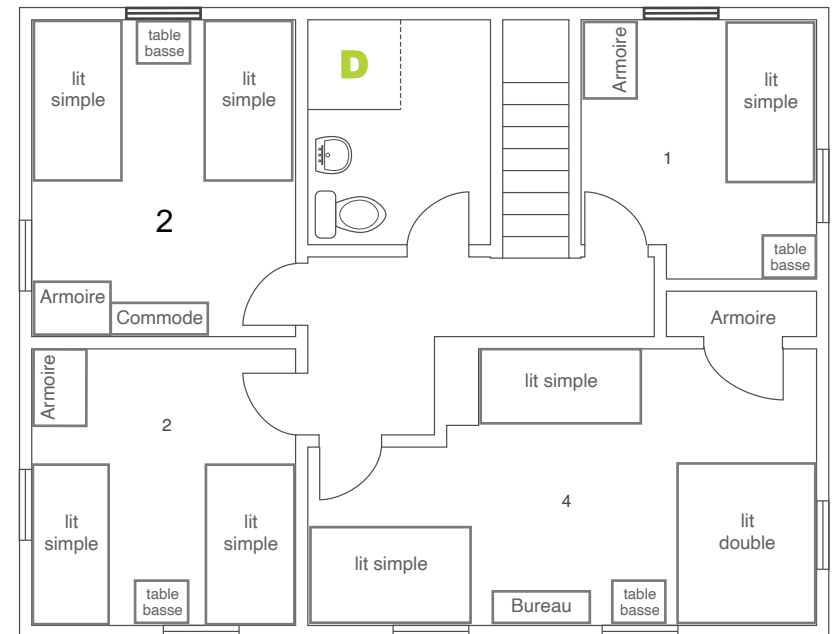

MAISON DE FERME
10 personnes

REZ-DE-CHAUSSÉE

ÉTAGE

LÉGENDE
 Douche **D**
 Nombre de places: 1