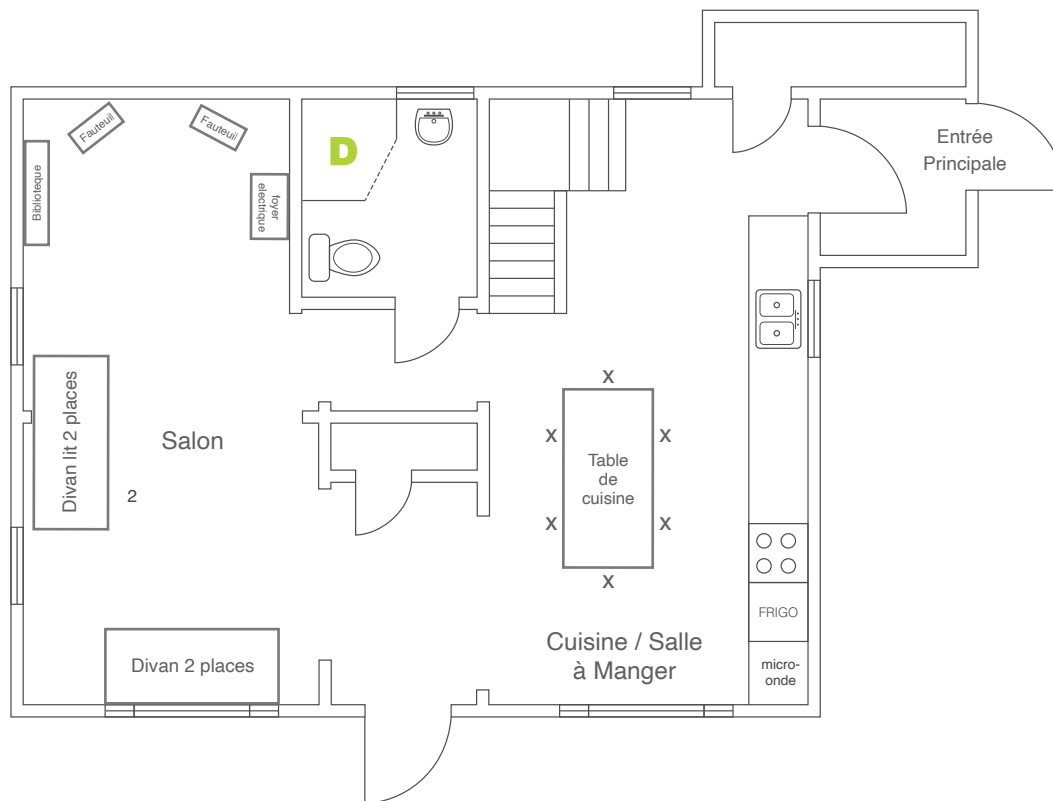

MAISON DE FERME
10 personnes

REZ-DE-CHAUSSÉE

ÉTAGE

LÉGENDE
 Douche **D**
 Nombre de places: 1