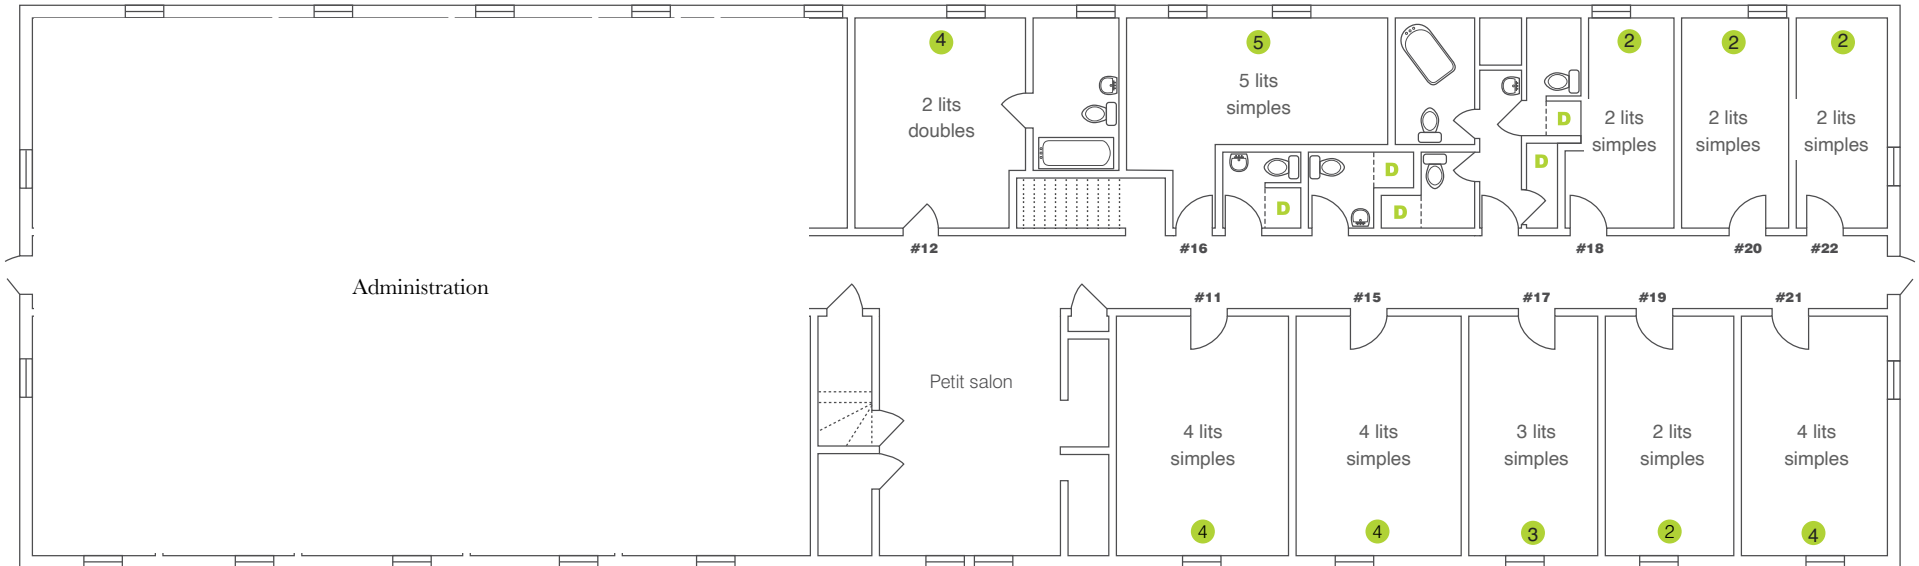

GRAND SAINT-BERNARD

30 personnes

REZ-DE-CHAUSSÉE

LÉGENDE

Numéro de chambre : #1

Nombre de place : 1

Douche : D

*La salle multifonctionnelle et la salle de réunion ne font pas partie de la location de base.

GRAND SAINT-BERNARD
30 personnes

ÉTAGE

LÉGENDE

Numéro de chambre : #1

Nombre de place : ①

Douche: D

2 chambres avec
salle de bain complète