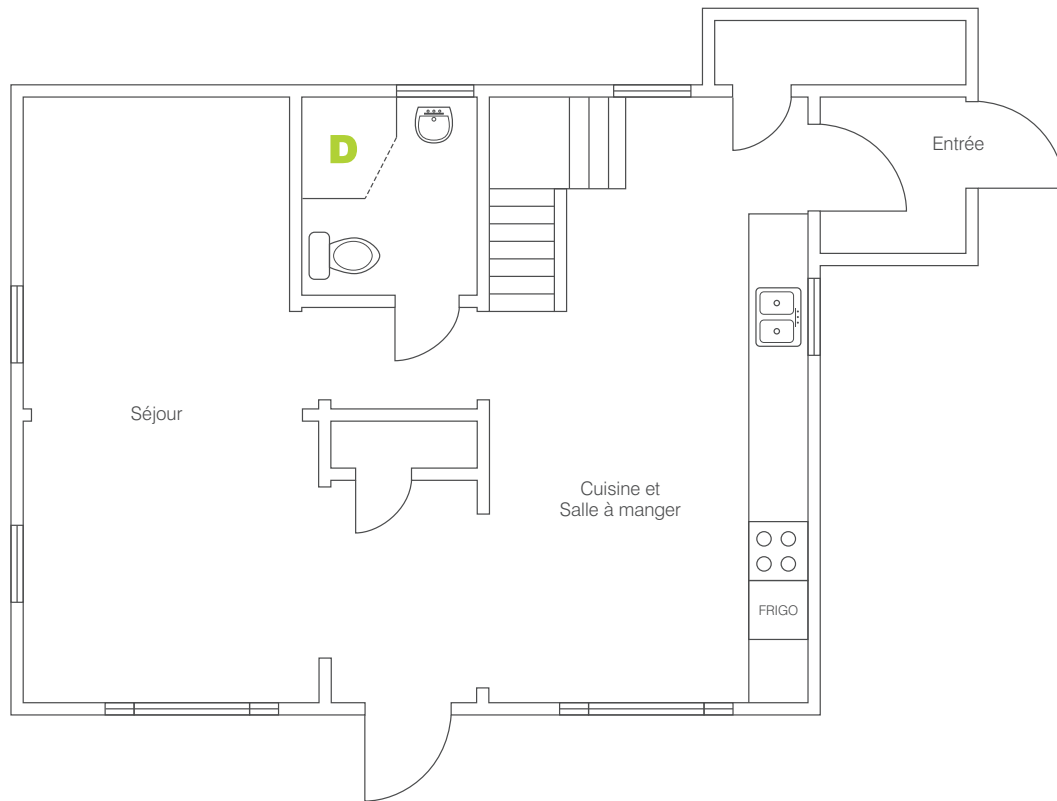

MAISON DE FERME
8 personnes

REZ-DE-CHAUSSÉE

ÉTAGE

LÉGENDE
Douche: **D**