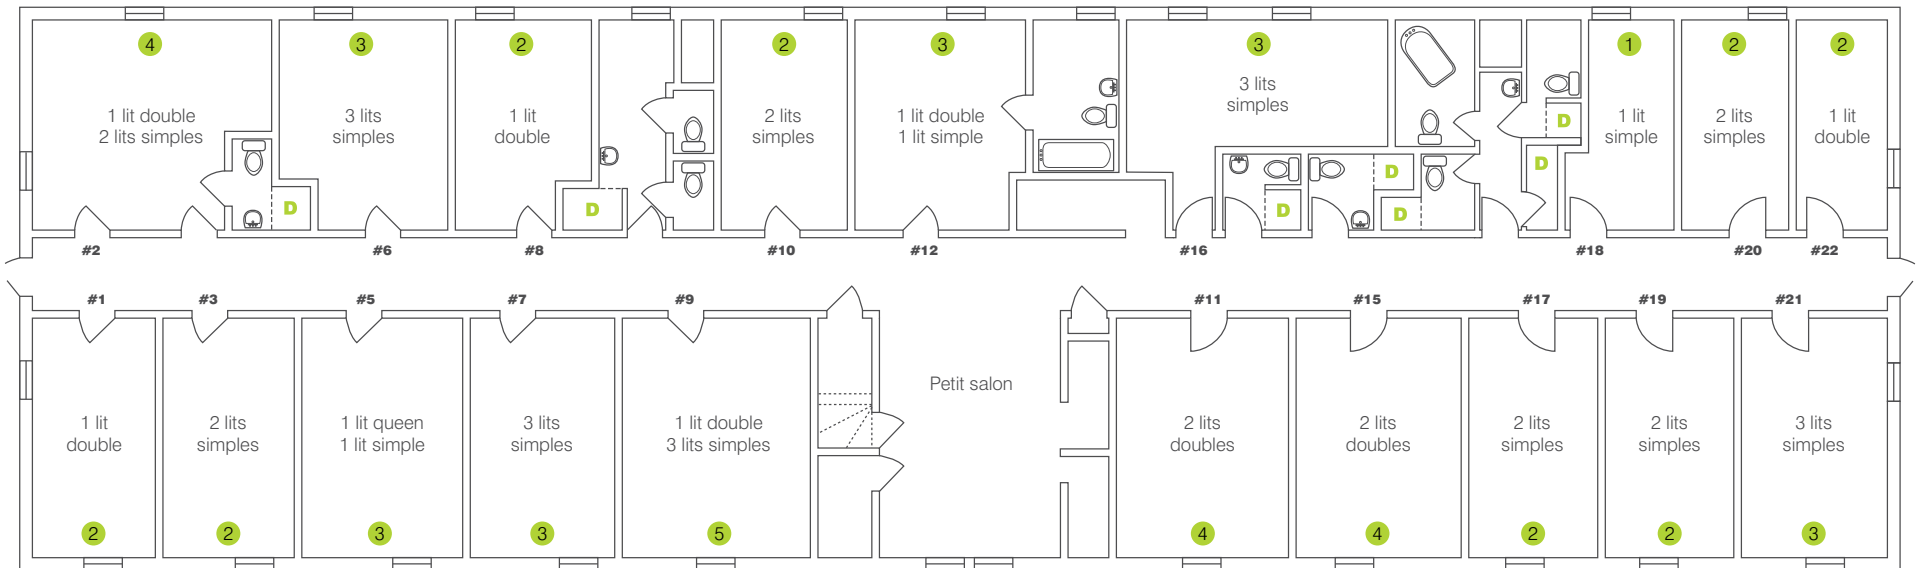

GRAND SAINT-BERNARD
62 personnes

LÉGENDE

Nombre de places : 1

Douche : D

*La salle multifonctionnelle ne fait pas partie de la location de base.

GRAND SAINT-BERNARD
62 personnes

ÉTAGE

LÉGENDE

Numéro de chambre: #1

Nombre de places: 1

Douche: D

2 chambres avec salle de bain complète.