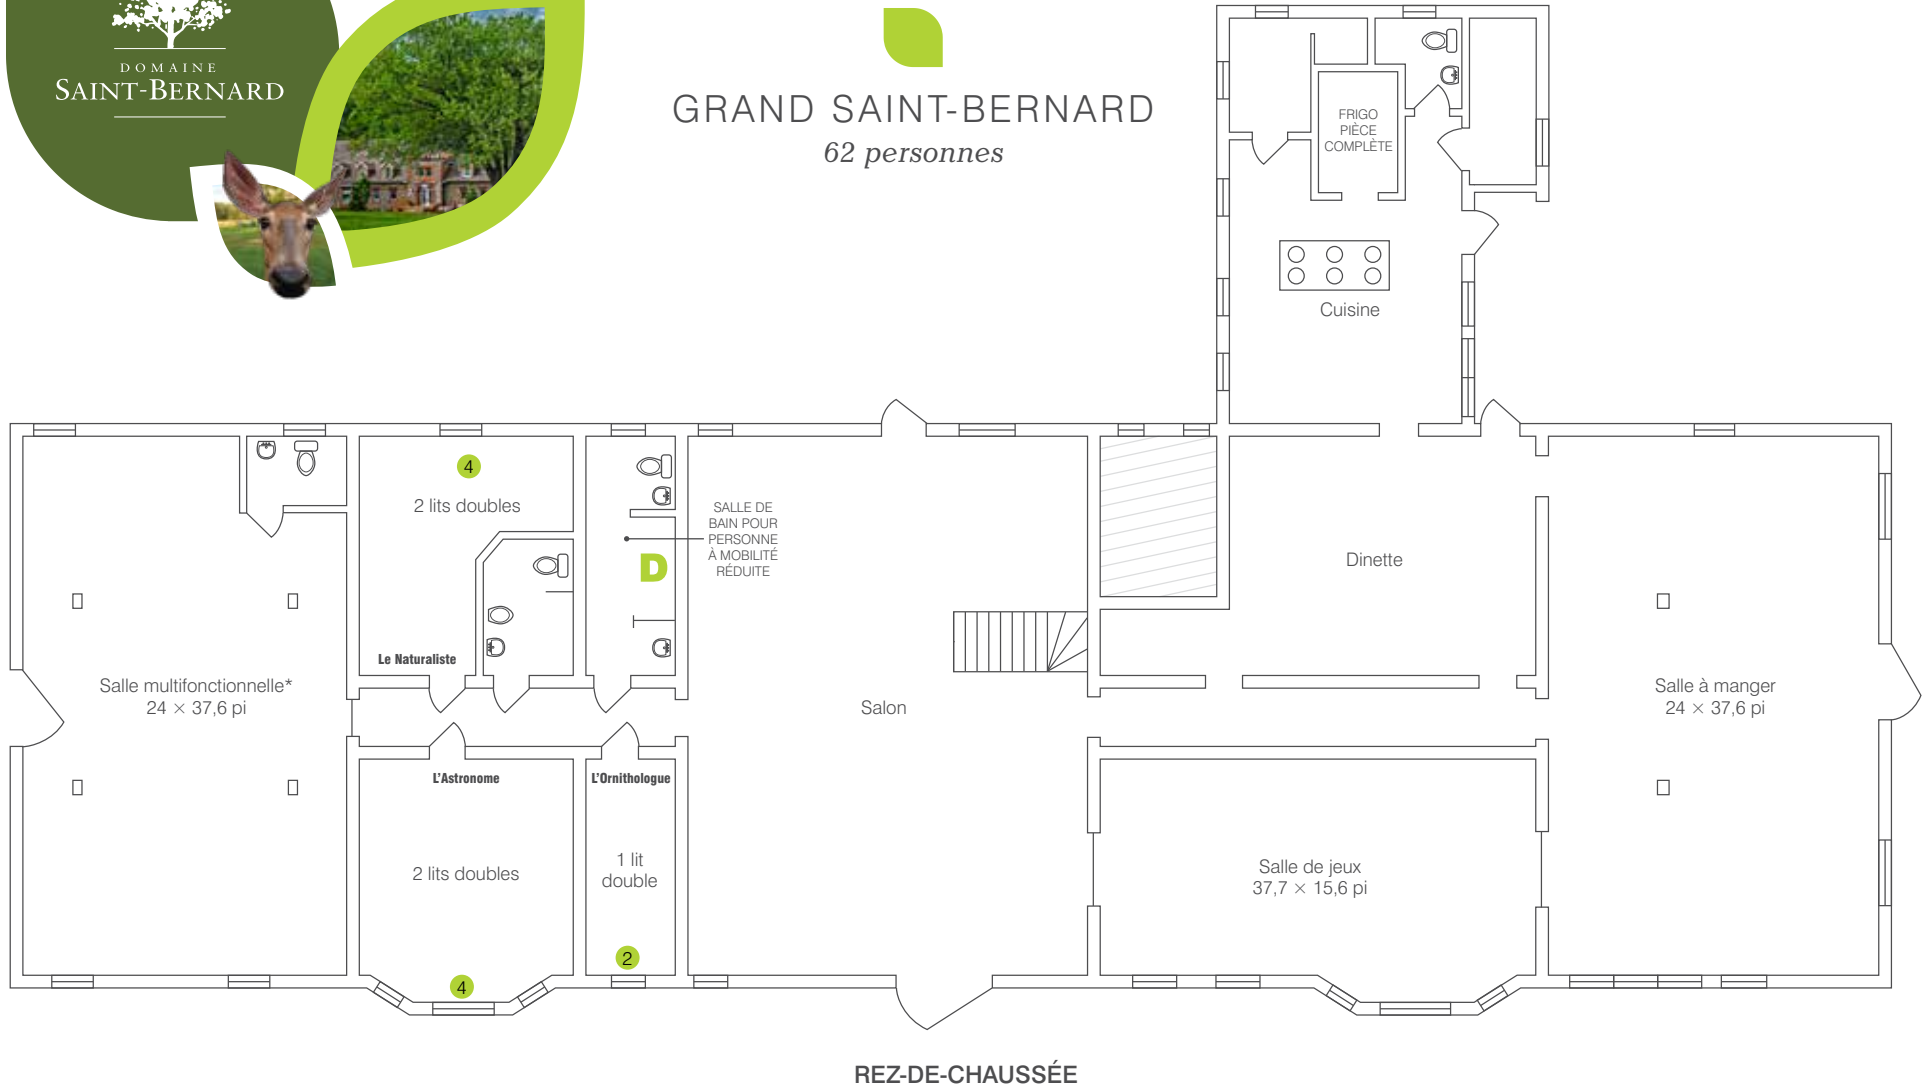

GRAND SAINT-BERNARD
62 personnes

LÉGENDE

Nombre de places : 1

Douche : D

*La salle multifonctionnelle ne fait pas partie de la location de base.

GRAND SAINT-BERNARD
62 personnes

ÉTAGE

LÉGENDE

Numéro de chambre: #1

Nombre de places: 1

Douche: D

2 chambres avec salle de bain complète.