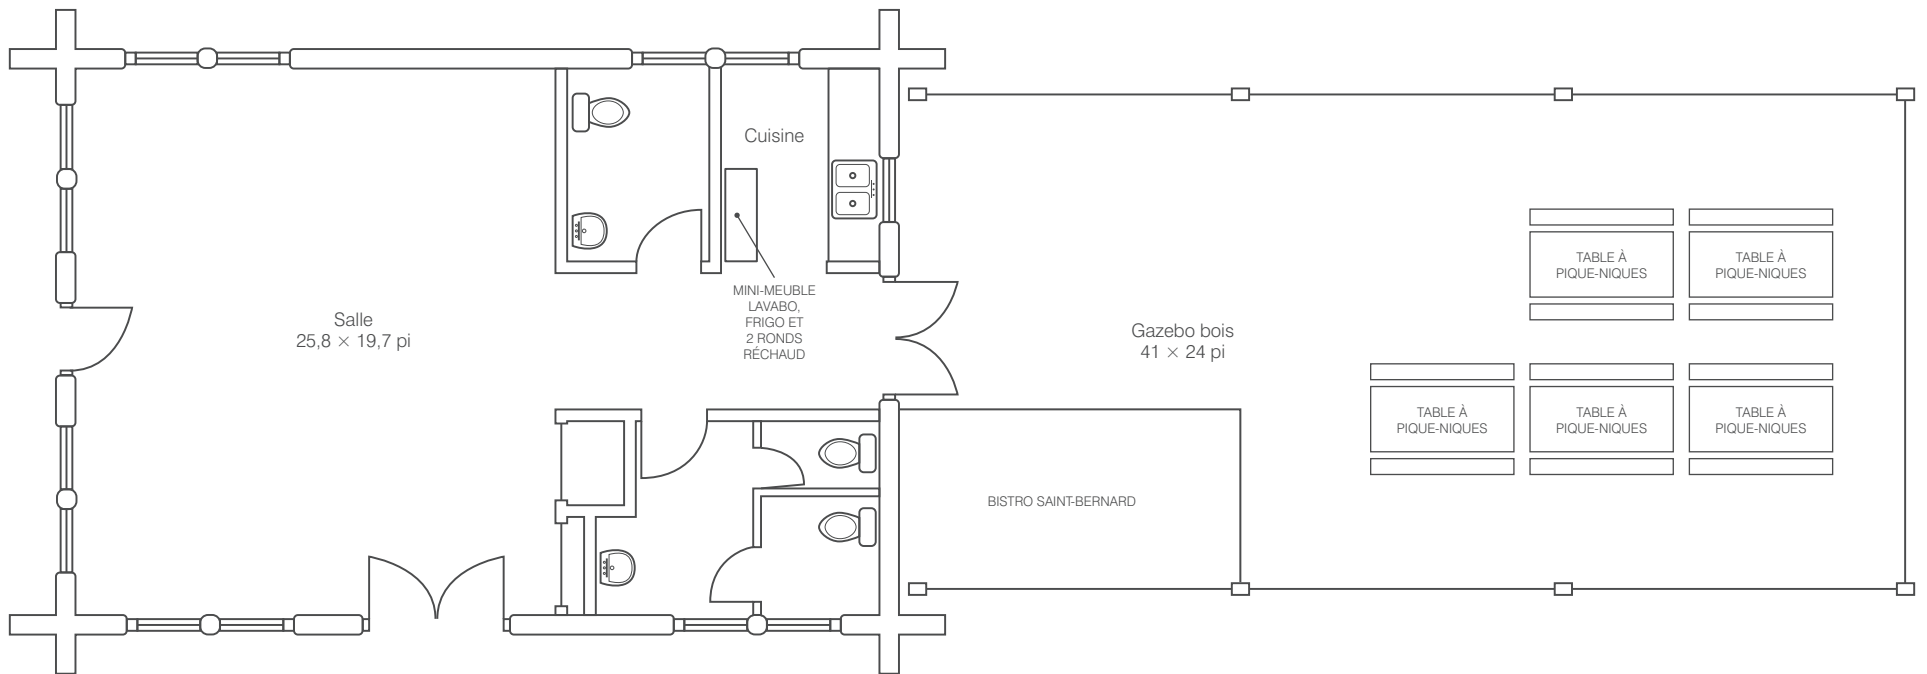

PAVILLON WHEELER
 30 personnes (intérieur)
 40 personnes (extérieur)

WHEELER

KUCHAR