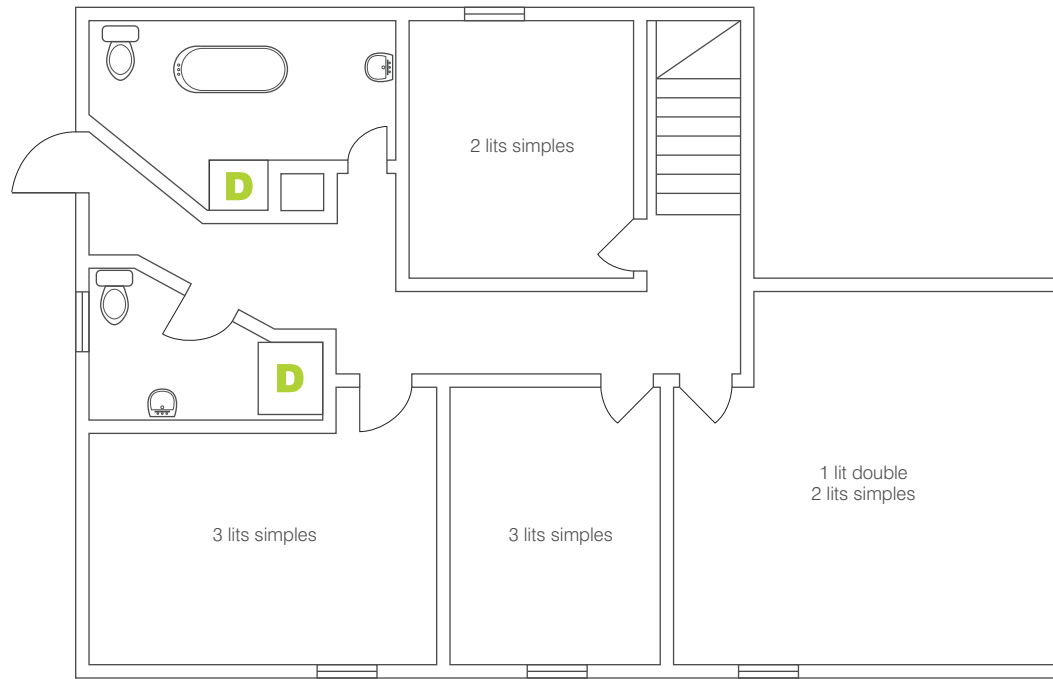

*La zone en gris pâle ne fait pas partie de la location.

PAVILLON DE CHASSE
12 personnes

ÉTAGE

LÉGENDE
Douche: **D**